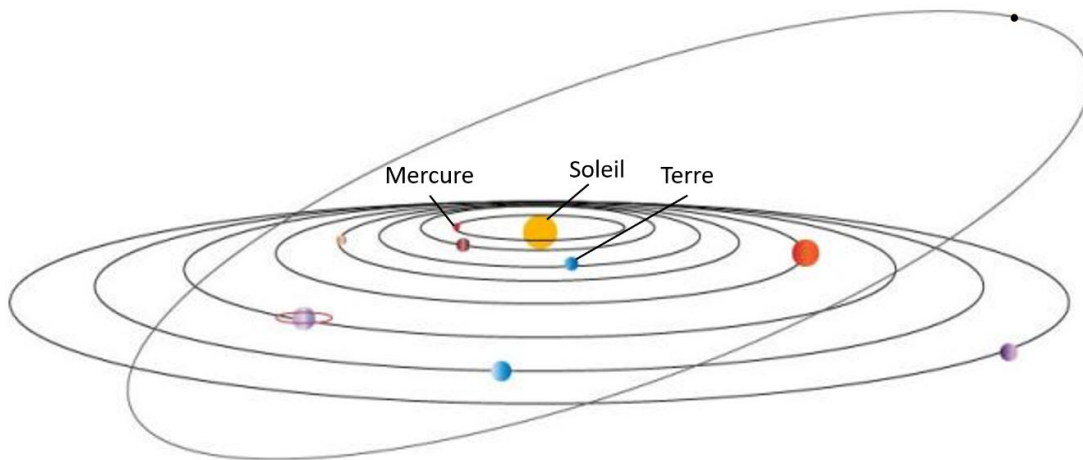

Mercure

Mercure est la plus petite planète de notre système solaire, et la plus proche du soleil.

Elle tourne plus vite que toutes les autres planètes autour du soleil, et un tour complet dure 88 jours.

Sur Mercure, une personne de 60 Kg ne pèserait que 22.7 Kg à cause de sa gravité réduite.

Mercure n'a ni atmosphère ni lune.

Propriété	Valeurs pour Mercure	Valeurs pour la Terre
Vitesse orbitale	47.4 Km/s	29.8 Km/s
Distance au soleil	59'250'000 Km	149'597'870.7 Km.
Période de rotation	58.65 jours	1 jour
Rayon à l'équateur	2440 Km	6380 Km
Gravité	3.7 m/s ²	9.81 m/s ²
Température moyenne	178.85 °C	14 °C
Température minimale	-183.15 °C	-89.25 °C
Température maximale	426.85 °C	70.55 °C